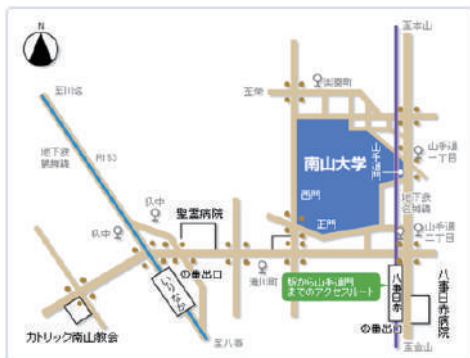

古代アメリカ学会 第24回研究大会・総会

ピラミッドの東正面部
メキシコトラランカレカ遺跡

©Proyecto Arqueológico Tlalancaleca, Puebla

2019年11月30日,12月1日(土,日) 南山大学Q棟101教室

会場までのアクセス

南山大学Q棟101教室
(愛知県名古屋市中昭和区山里町18)

地下鉄名城線「八事日赤」駅より徒歩約8分
地下鉄鶴舞線「いりなか」駅1番出口より徒歩約15分